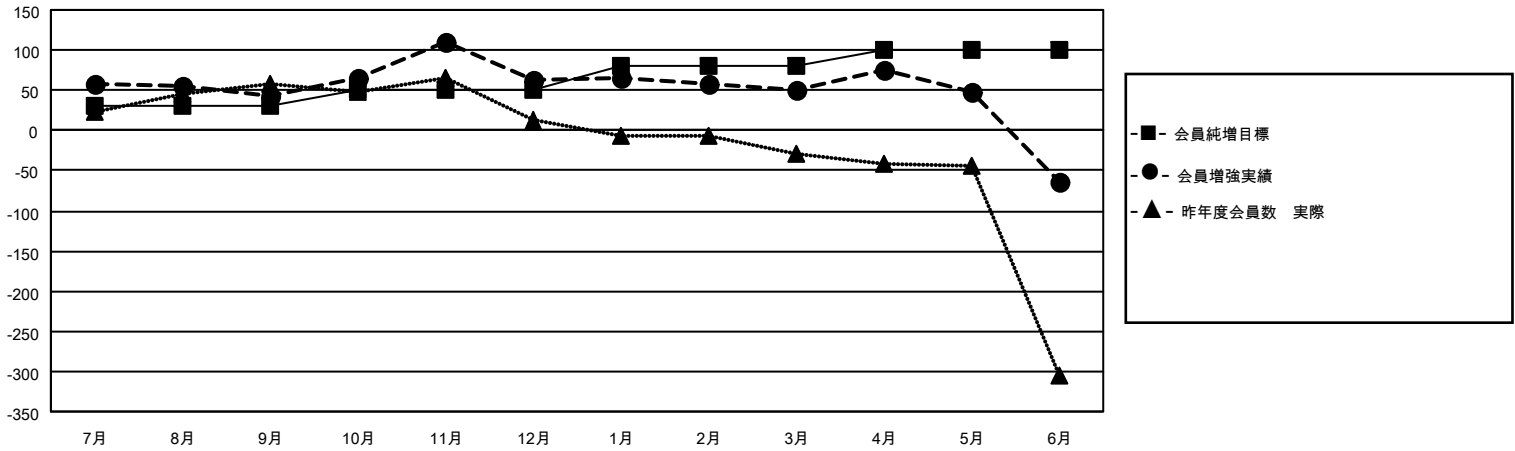

# MONTHLY MEMBERSHIP PROGRESS REPORT

地域 JAPAN

District 337 A

Results as of: 6/30/2022

クラブ			
結果：2021-2022			
四半期	新クラブ目標	新クラブ	解散クラブ
7月/8月/9月	0	0	0
10月/11月/12月	1	1	0
1月/2月/3月	0	0	1
4月/5月/6月	1	2	1

名			
結果：2021-2022			
四半期	会員純増目標	会員増強実績	退会者(転籍を含む)実際
7月/8月/9月	30	101	52
10月/11月/12月	20	122	100
1月/2月/3月	30	59	65
4月/5月/6月	20	179	280

新クラブ目標及び実績累計

会員目標及び実績累計

解散クラブ: 2	95 CLUBS OF 116 一名以上の新会 員を登録	<b>男女別</b>	
退会者		男性	3,303 (73.61%)
物故会員	36	女性	1,180 (26.30%)
クラブ解散	0	NON BINARY	0 (0.00%)
その他	461	PREFER NOT TO ANSWER	4 (0.09%)
合計	497	世帯主/家族会員合計	1,432
	<a href="#">会員累計データを見るには、ここをクリック</a>	国際会費半額の家族会員	787