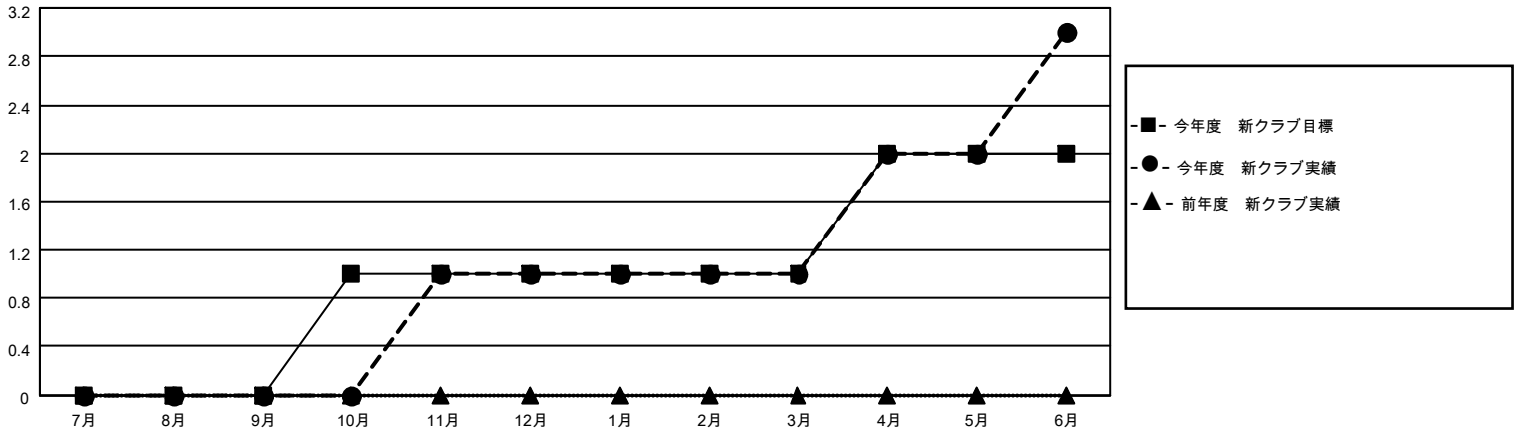

# MONTHLY MEMBERSHIP PROGRESS REPORT

地域 JAPAN

District 337 A

Results as of: 6/30/2022

クラブ			
結果：2021-2022			
四半期	新クラブ目標	新クラブ	解散クラブ
7月/8月/9月	0	0	0
10月/11月/12月	1	1	0
1月/2月/3月	0	0	1
4月/5月/6月	1	2	1

名			
結果：2021-2022			
四半期	会員純増目標	会員増強実績	退会者(転籍を含む)実際
7月/8月/9月	30	101	52
10月/11月/12月	20	122	100
1月/2月/3月	30	59	65
4月/5月/6月	20	179	280

新クラブ目標及び実績累計

会員目標及び実績累計

解散クラブ: 2	95 CLUBS OF 116 一名以上の新会 員を登録	<b>男女別</b>	
退会者		男性	3,303 (73.61%)
物故会員	36	女性	1,180 (26.30%)
クラブ解散	0	NON BINARY	0 (0.00%)
その他	461	PREFER NOT TO ANSWER	4 (0.09%)
合計	497	世帯主/家族会員合計	1,432
	<a href="#">会員累計データを見るには、ここをクリック</a>	国際会費半額の家族会員	787